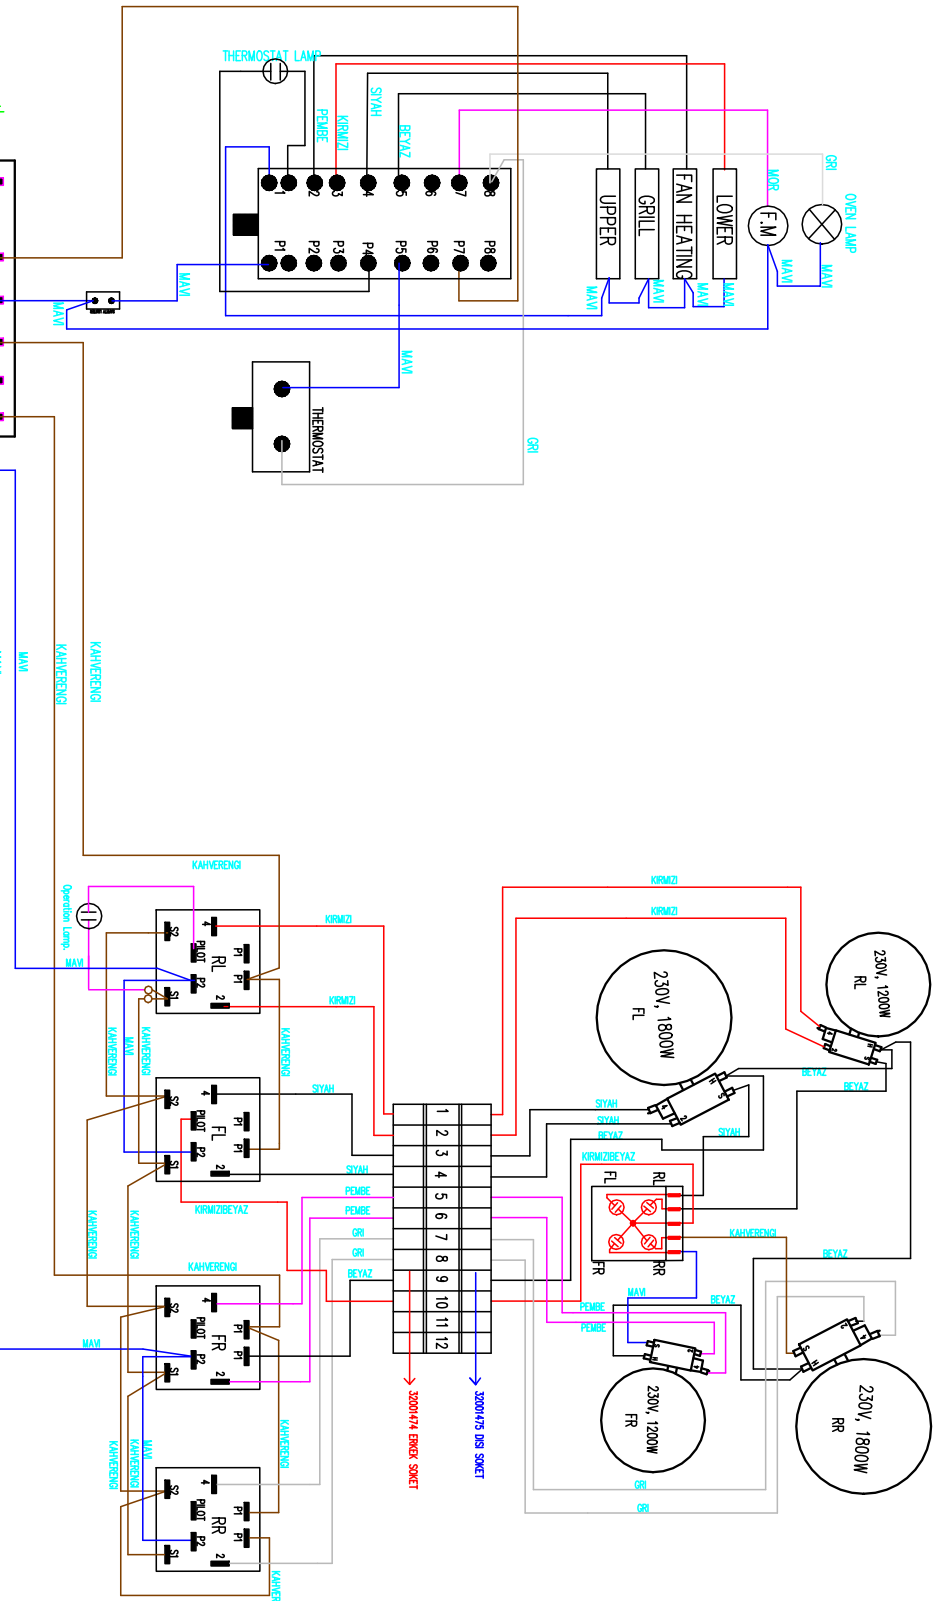

TURKCE	ENGLISH
MAVI	BLUE
SIYAH	BLACK
KIRMIZI	RED
SIYAHBEYAZ	BLACK/WHITE
KAHVE	BROWN
BEYAZ	WHITE
MOR	PURPLE
GRI	GREY
PEMBE	PINK
KIRMIZIBEYAZ	RED/WHITE
MAVBİYAZ	BLUE/WHITE
KAHVEBEYAZ	BROWN/WHITE

Notes:
Apply the required resistance on other marked pins by working through the bus.
Herhangi bir değişiklik, üretimin diğer parçaları için uygunluk için bilgilendirilmelidir.

DEĞİŞİKLİK NO	BAŞLANGIÇ TARİHİ	SONA ERİŞME TARİHİ	YAPILAN İŞLEM	YAPILAN TARİH
1	22.09.2019	22.09.2019	MARURAN	22.09.2019
2	22.09.2019	22.09.2019	HÜKÜKADOLU	22.09.2019
3	22.09.2019	22.09.2019	KALILIC	22.09.2019

MARKA NO	FRN_29874
MARKA ADI	VESTEL
MARKA NO	FRN_29874
MARKA ADI	VESTEL
MARKA NO	FRN_29874
MARKA ADI	VESTEL

5 4 3 2 1