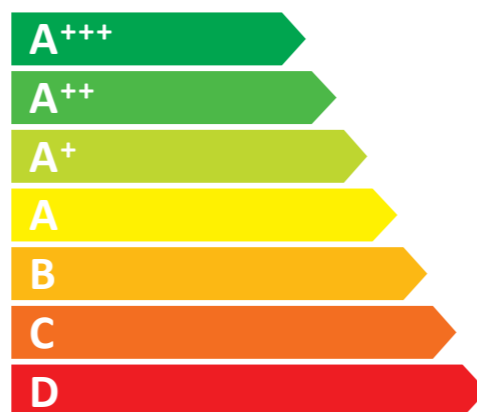

ENERG
енергия · ενεργεια

Y IJA
IE IA

HYUNDAI

HWM19-1207W

A+++

ENERGIA · ЕНЕРГИЯ · ΕΝΕΡΓΕΙΑ
ENERGIJA · ENERGY · ENERGIE
ENERGI

172
kWh/annum

10337
L/annum