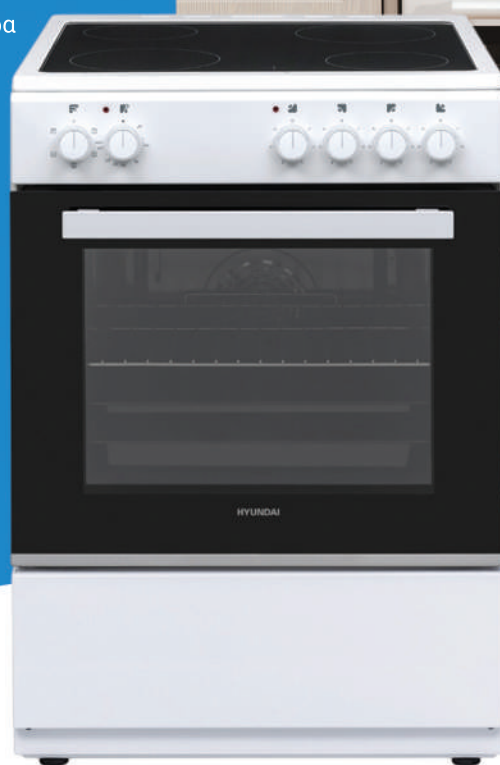

HCVC24V-7260VS/W

BARCODE: 5200422202159

- Λειτουργίες ψησίματος: 5
- Απλός Καθαρισμός με ατμό
- Λειτουργία απόψυξης φούρνου
- Ηλεκτρικό γκριλ
- Τύπος εστιών: Κεραμικές
- Αριθμός εστιών: 4
- Αριθμός ταψιών: 1x βαθύ 8cm
- Αριθμός σχαρών: 1x στάνταρ συρμάτινη σχάρα
- Μαγείρεμα με υποβοήθηση αέρα
- Εν. κλάση: A
- Χωρητικότητα φούρνου: 69 L
- Πολλαπλές θέσεις ψησίματος
- Χωρος αποθήκευσης στο κάτω μέρος
- Χρώμα: Λευκό
- Διαστάσεις (ΥxΠxΒ): 85 x 60 x 60 cm
- Εγγύηση: 3 έτη

Inspired
from your needs

409.99€

ΛΕΙΤΟΥΡΓΙΑ
ΑΠΟΨΥΞΗΣ

ΚΕΡΑΜΙΚΕΣ
ΕΣΤΙΕΣ

69lt

Κουζίνα Hyundai HCVC24V-7260VS/W με μεγάλη χωρητικότητα φούρνου 69 λίτρα, ενεργειακή κλάση A, 4 κεραμικές εστίες μαγειρέματος και 5 λειτουργίες ψησίματος.