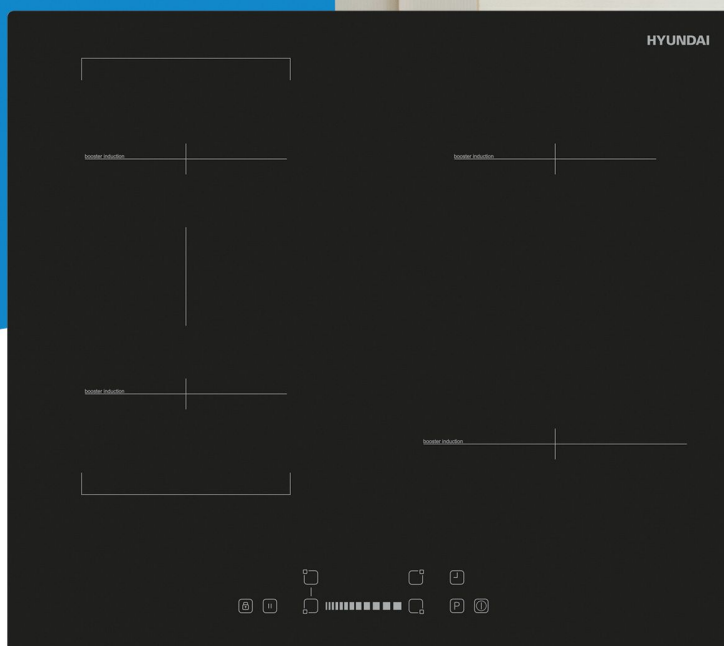

ΗΒΙΗ22-05ΙΗΒΛ

BARCODE: 5200422201664

- Τύπος: Επαγωγικές •Εντοιχιζόμενες εστίες: Ναι
- Αυτόνομη: Ναι •Αριθμός Εστιών: 4
- Διαμόρφωση Ζωνών: 3x 16cm - 1400W/1800W, 1x 20 - 2100W/ 2500W
- Επίπεδα μαγειρέματος: 9 •Bridge Zone: Ναι
- Ένδειξη υπολειπόμενης θερμότητας: Ναι
- Πλάτος: 60 cm •Slider (χειριστήριο αφής): Ναι
- Ανίχνευση δοχείου •Λειτουργία παύσης
- Αυτόματη απενεργοποίηση •Key Lock: Ναι
- Child Lock: Ναι •Timer •Speed Heating
- Χρώμα: Μαύρο
- Διαστάσεις: 59 x 4.1 x 52 cm (Π x Υ x Β)
- Εγγύηση: 2 έτη

357.13€

ΕΠΑΓΩΓΙΚΕΣ

60 cm

BRIDGE ZONE

Key Lock

Child Lock

Κεραμικές εστίες ΗΒΙΗ22-05ΙΗΒΛ, με 4 ζώνες, 9 επίπεδα μαγειρέματος και Child lock.

Κεραμικές εστίες

Οι κεραμικές εστίες αποτελούν την κατάλληλη λύση για γρήγορο μαγείρεμα, καθώς θερμαίνονται γρήγορα έτσι ώστε να προετοιμάσετε γρήγορα το φαγητό σας.

4 ζώνες μαγειρέματος

Οι 4 ζώνες μαγειρέματος καλύπτουν μια μεγάλη ποικιλία διαστάσεων σκευών, ώστε να χρησιμοποιείτε κάθε φορά τη ζώνη που ταιριάζει καλύτερα στο μαγειρικό σας σκεύος.