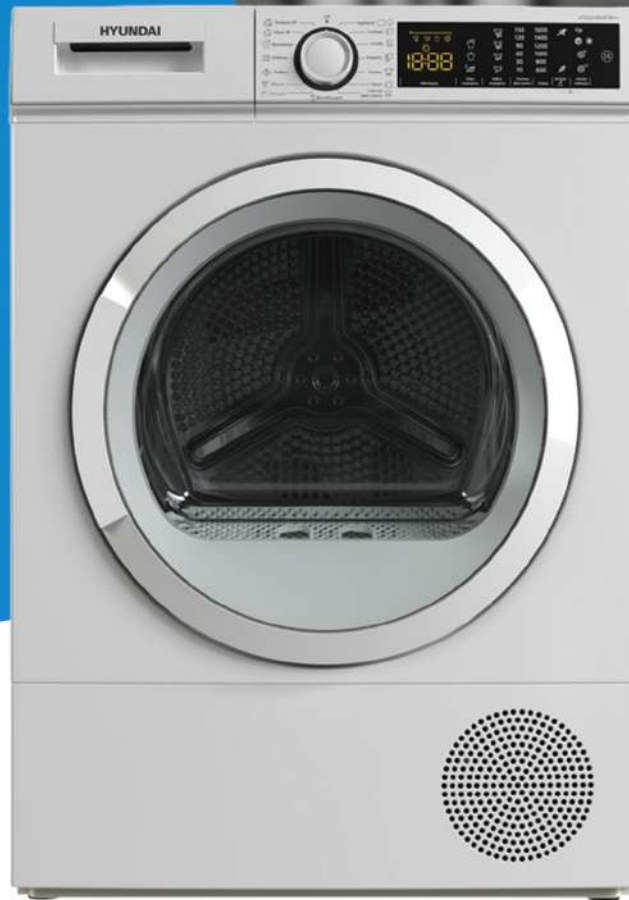

# HTD22-10HPW++

BARCODE: 5200422201732

- Κατασκευαστής: Hyundai
- Χωρητικότητα: 10 kg
- Τοποθέτηση Ελεύθερο
- Τύπος: Με Αντλία Θερμότητας
- Εμπρόσθια φόρτωση
- Προγράμματα Στεγνώματος 15
- Ένδειξη πλήρους φίλτρου
- Ένδειξη πλήρους δοχείου νερού
- Ηλεκτρονικά ελεγχόμενο
- Ενεργειακή Κλάση A++
- Χρώμα: Λευκό
- Διαστάσεις 84.5 x 59.6 x 63.9 cm
- Child lock

Inspired  
from your needs

Το νέο ελεύθερο στεγνωτήριο, 10 κιλών Hyundai HTD22-10HPW++ διαθέτει αντλία θερμότητας, 15 διαφορετικά προγράμματα στεγνώματος και λειτουργία Child lock.

Η χαμηλή κατανάλωση ενέργειας και νερού κάνουν αυτό το στεγνωτήριο μια αρκετά οικονομική, αποδοτική και αποτελεσματική συσκευή!

Το Στεγνωτήριο Hyundai HTD22-09HPW++ είναι ιδανικό για μεγάλες οικογένειες, καθώς διαθέτει μεγάλο κάδο με χωρητικότητα έως και 9 κιλά.