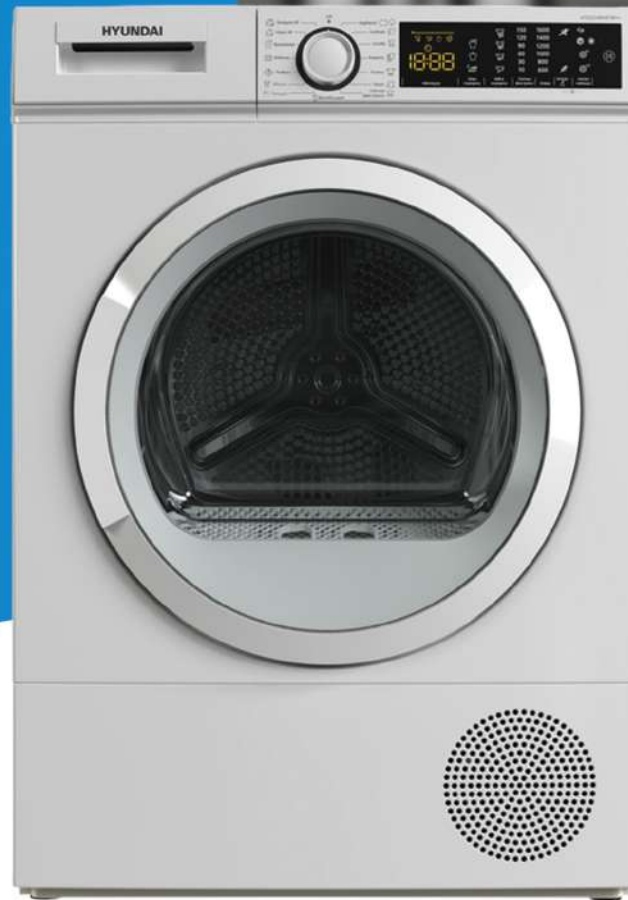

HTD22-09HP/W++

BARCODE: 5200422201718

- Κατασκευαστής: Hyundai
- Χωρητικότητα: 9 kg
- Τοποθέτηση Ελεύθερο
- Τύπος: Με Αντλία Θερμότητας
- Εμπρόσθια φόρτωση
- Προγράμματα Στεγνώματος 15
- Ένδειξη πλήρους φίλτρου
- Ένδειξη πλήρους δοχείου νερού
- Ηλεκτρονικά ελεγχόμενο
- Ενεργειακή Κλάση A++
- Χρώμα: Λευκό
- Διαστάσεις 84.5 x 59.6 x 63.9 cm
- Child lock

Inspired
from your needs

Το νέο ελεύθερο στεγνωτήριο, 10 κιλών Hyundai HTD22-10CR/W+ διαθέτει 15 διαφορετικά προγράμματα στεγνώματος και λειτουργία Child lock.

Η χαμηλή κατανάλωση ενέργειας και νερού κάνουν αυτό το στεγνωτήριο μια αρκετά οικονομική, αποδοτική και αποτελεσματική συσκευή!

Το Στεγνωτήριο Hyundai HTD22-09HP/W++ είναι ιδανικό για μεγάλες οικογένειες, καθώς διαθέτει μεγάλο κάδο με χωρητικότητα έως και 9 κιλά.

Αντλία θερμότητας

Σύστημα στεγνώματος με αντλία θερμότητας που προσφέρει μεγάλη εξοικονόμηση ενέργειας με άριστα αποτελέσματα στεγνώματος!