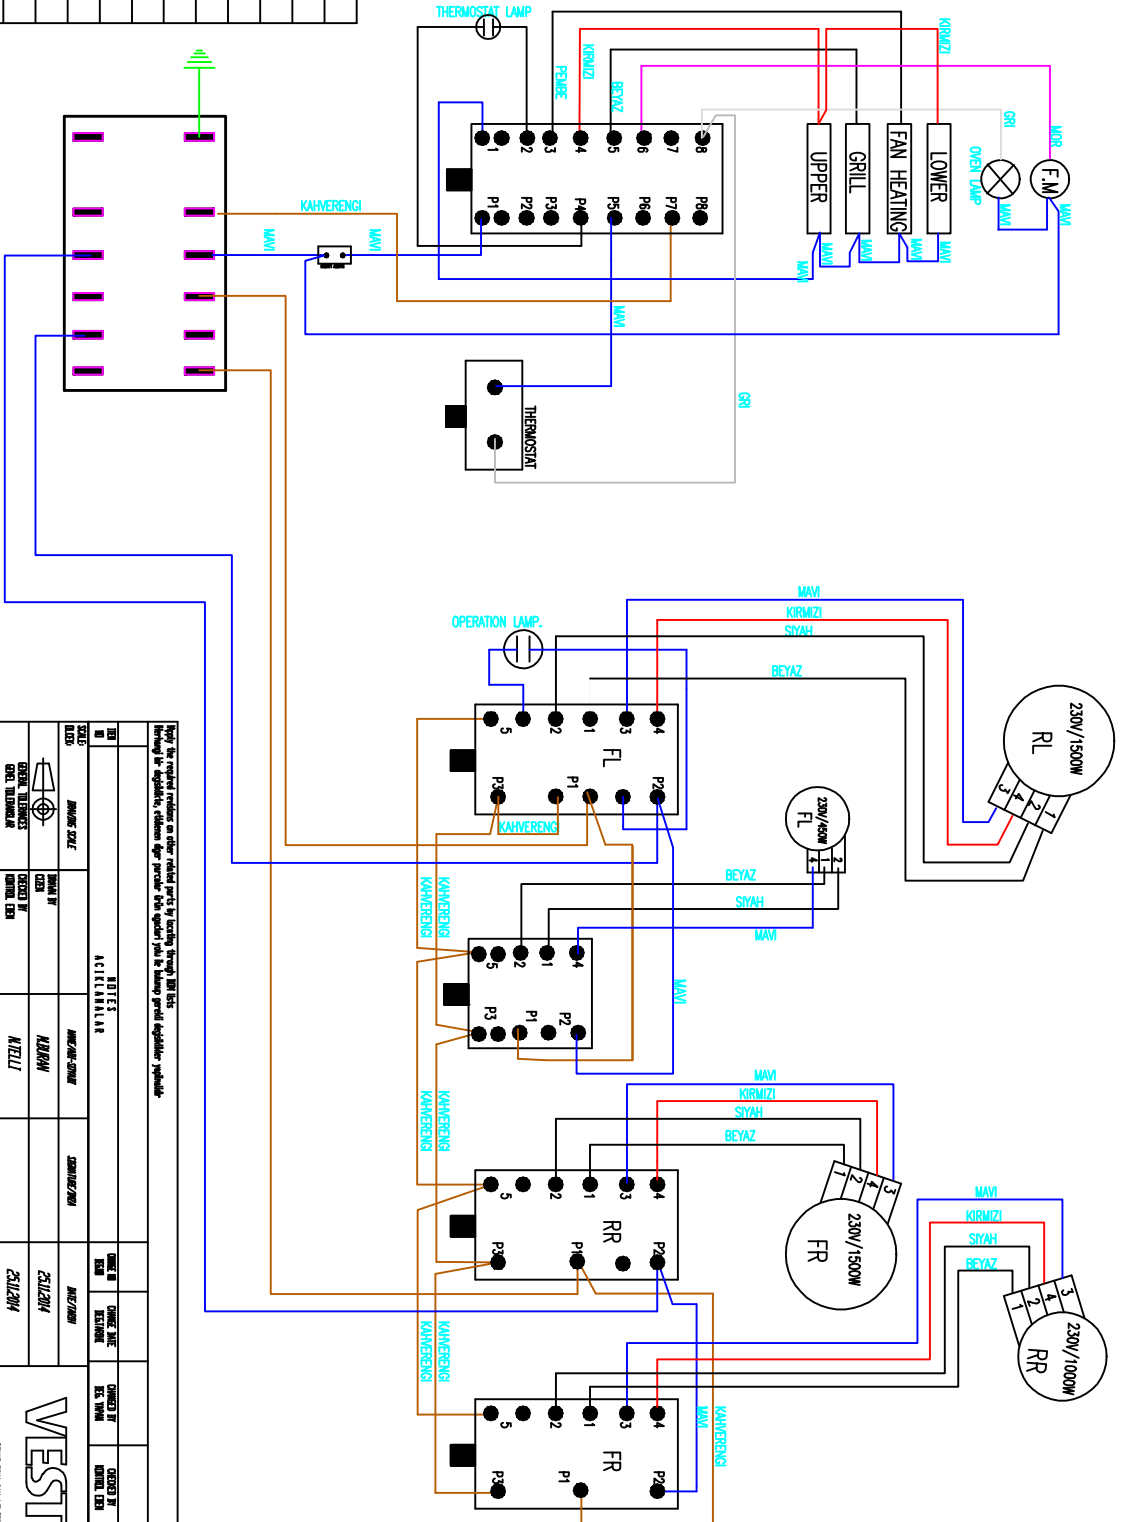

TURKCE	ENGLISH
MAVI	BLUE
SİYAH	BLACK
KIRMIZI	RED
SİYAHBEYAZ	BLACK/WHITE
KAHVE	BROWN
BEYAZ	WHITE
MOR	PURPLE
GRI	GREY
Pembe	PINK
KIRMIZIBEYAZ	RED/WHITE
MAVIBEYAZ	BLUE/WHITE
KAHVEBEYAZ	BROWN/WHITE

TEKİR	BAĞLANTI	BAĞLANTI	BAĞLANTI	BAĞLANTI	BAĞLANTI	BAĞLANTI	BAĞLANTI	BAĞLANTI
NO	NO	NO	NO	NO	NO	NO	NO	NO
1-4	401	MAVİ	MAVİ	MAVİ	MAVİ	MAVİ	MAVİ	MAVİ
5-30	402	MAVİ	MAVİ	MAVİ	MAVİ	MAVİ	MAVİ	MAVİ
30-40	403	MAVİ	MAVİ	MAVİ	MAVİ	MAVİ	MAVİ	MAVİ
40-50	405	MAVİ	MAVİ	MAVİ	MAVİ	MAVİ	MAVİ	MAVİ
50-60	408	MAVİ	MAVİ	MAVİ	MAVİ	MAVİ	MAVİ	MAVİ
100-200	412	MAVİ	MAVİ	MAVİ	MAVİ	MAVİ	MAVİ	MAVİ
AKİLE/MAVİ	4150V	MAVİ	MAVİ	MAVİ	MAVİ	MAVİ	MAVİ	MAVİ