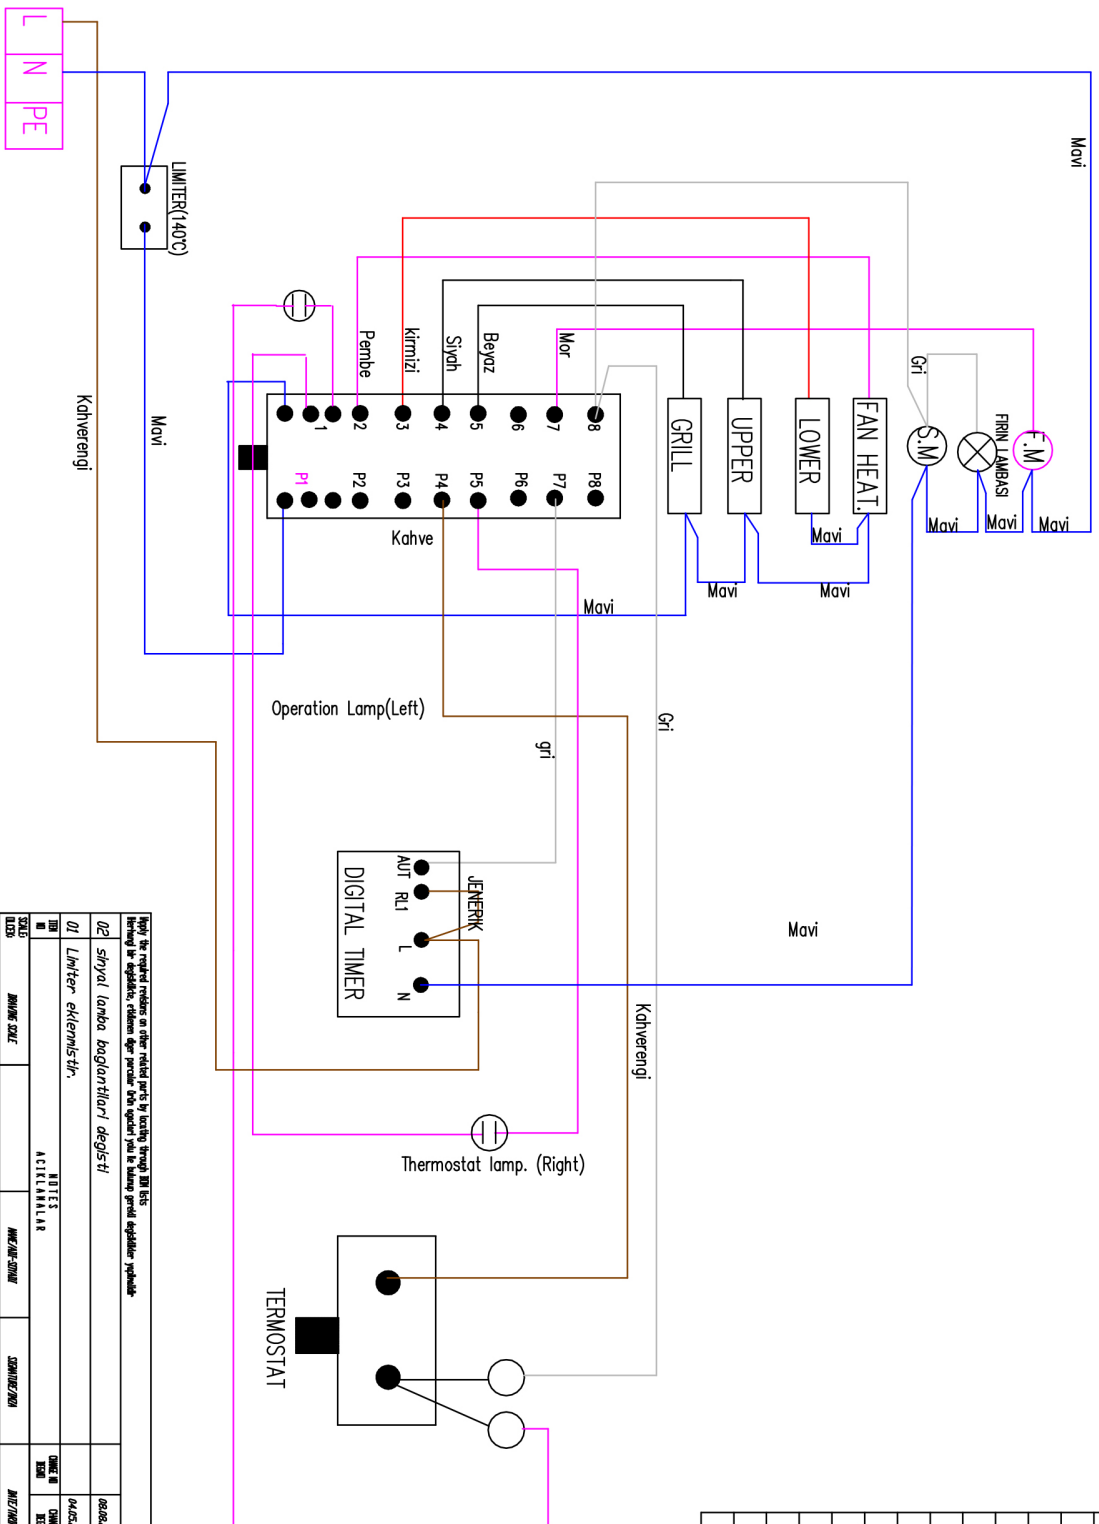

TURKCE	ENGLISH
MAVI	BLUE
SIYAH	BLACK
KIRMIZI	RED
SIYAHBEYAZ	BLACKWHITE
KAHVE	BROWN
BEYAZ	WHITE
MOR	PURPLE
GRI	GREY
PEMBE	PINK
KIRMIZIBEYAZ	REDWHITE
MAVIBEYAZ	BLUEWHITE
KAHVEBEYAZ	BROWNWHITE

02 sinyal lamba baglantıları değıstir.
01 Limiter eklenmiştir.

SCALE	UNIT	NOTES	DATE	BY
1-6	10.1	10.1	10.1	10.1
6-30	10.2	10.2	10.2	10.2
30-100	10.3	10.3	10.3	10.3
100-300	10.5	10.5	10.5	10.5
300-1000	10.8	10.8	10.8	10.8
1000-2000	11.2	11.2	11.2	11.2
ANALIZATI	11.50"	11.50"	11.50"	11.50"

FRN_01027

A00000E66218/19D ELEKTRİK SEMASI