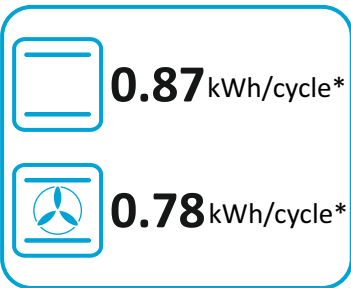

230V~/400V 3N~
7750W

HYUNDAI
HCMU23-6560E/BR
YE66E1801T1705

**ΜΗ ΧΡΗΣΙΜΟΠΟΙΕΙΤΕ
ΤΗ ΛΑΒΗ ΓΙΑ ΝΑ
ΣΗΚΩΣΕΤΕ ΤΟ ΦΟΥΡΝΟ**

SN: 00610518000462880001

ENERG
енергия · ενέργεια

HYUNDAI

HCMU23-6560E/BR

* ЦИКЪЛ · cyklus · portion · zyklus · πρόγραμμα · ciclo · tsükkel · ohjelma · ciklus
ciklas · cikls · ciklu · cyclus · cykl · ciclu · program · cykel