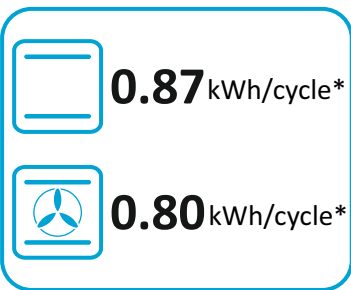

### YE66C1301T1908

**ΜΗ ΧΡΗΣΙΜΟΠΟΙΕΙΤΕ  
ΤΗ ΛΑΒΗ ΓΙΑ ΝΑ  
ΣΗΚΩΣΕΤΕ ΤΟ ΦΟΥΡΝΟ**

SN: 00610518000462880001

**ENERG**  
енергия · ενέργεια

**HYUNDAI**

HCVC22-6560V/X

\* ЦИКЪЛ · cyklus · portion · zyklus · πρόγραμμα · ciclo · tsükkel · ohjelma · ciklus  
ciklas · cikls · ciklu · cyclus · cykl · ciclu · program · cykel